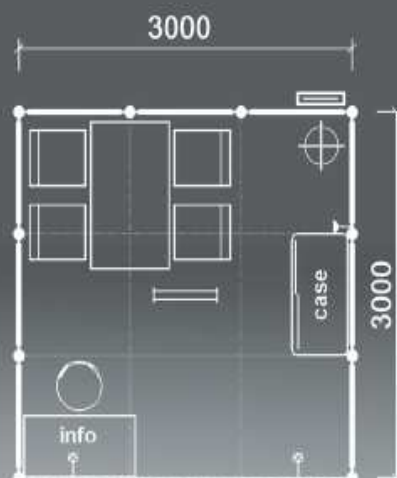

Popis koje – standardní vybavení v ceně plochy

typová expozice 9m²

Expozice ze systému octanorm, výška stěn je 2,48 m; bílé panely. Koberec na celé ploše. Vybavení viz níže. Límec bílý, výšky 33cm. Světla výška ve stánku je 2,3m. Příkon stánku (světla a zásuvky) max. 2 kW.

Vybavení pro expozice 4, 6, 8 a 12 m² :

plocha (m ²)	stůl bílý 120/60 nebo pr. 70/90	židle černá / chrom	barová židle	infopult v=110cm	skříňka uzamyk.	věšák / věšáková lišta	koš	zářivkový pohled	bodové svítidlo	3-zásuvka 230V	koberec m ²	límec v=33cm
4	1	2	0 ks	1 ks	0 ks	1 ks	1 ks	0 ks	1 ks	1 ks	4	2m
6	1	3	1 ks	1 ks	0 ks	1 ks	1 ks	0 ks	2 ks	1 ks	6	3m
8	1	4	1 ks	1 ks	1 ks	1 ks	1 ks	1 ks	2 ks	2 ks	8	4m
12	2	6	1 ks	1 ks	1 ks	1 ks	1 ks	1 ks	3 ks	3 ks	12	4m