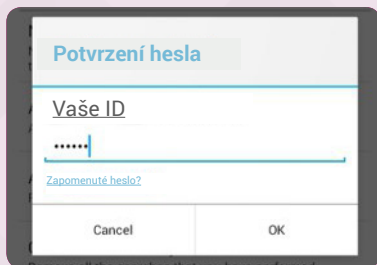

I. Mobilní aplikace

a) vyhledejte a otevřete ikonu  „Obchod Play“

b) v aplikaci „Obchod Play“ zadejte do vyhledávacího pole název aplikace „ČKS 2016“

a vyberte ikonu  aplikace

c) dotykem zvolte tlačítko **INSTALOVAT**, následně potvrdit instalaci Vaším heslem pro „Obchod Play“

II. Webové stránky mobilní aplikace

a) do internetového prohlížeče zadejte:
cks2016.target-md.com

b) další informace naleznete na
webových stránkách aplikace

III. Naskenováním QR kódu

(pokud máte instalovanou čtečku QR kódu)