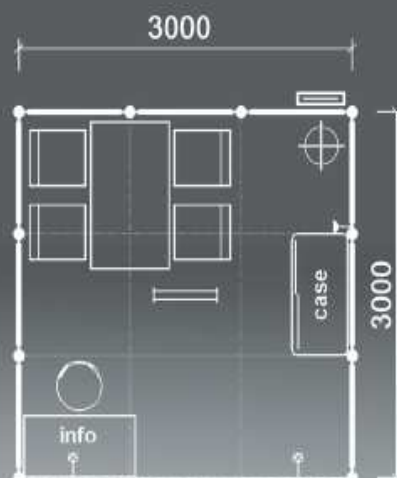

Popis koje – standardní vybavení v ceně plochy

typová expozice 9m²

Expozice ze systému octanorm, výška stěn je 2,48 m; bílé panely. Koberec na celé ploše. Vybavení viz níže. Límec bílý, výšky 33cm. Světla výška ve stánku je 2,3m. Příkon stánku (světla a zásuvky) max. 2 kW.

Vybavení pro expozice 4, 6, 8 a 12 m² :

plocha (m ²)	stůl bílý 120/60 nebo pr. 70/90	židle černá / chrom	barová židle	infopult v=110cm	skříňka uzamyk.	věšák / věšáková lišta	koš	zářivkový podhled	bodové svítidlo	3-zásuvka 230V	koberec m ²	límec v=33cm
4	1	2	0 ks	1 ks	0 ks	1 ks	1 ks	0 ks	1 ks	1 ks	4	2m
6	1	3	1 ks	1 ks	0 ks	1 ks	1 ks	0 ks	2 ks	1 ks	6	3m
8	1	4	1 ks	1 ks	1 ks	1 ks	1 ks	1 ks	2 ks	2 ks	8	4m
12	2	6	1 ks	1 ks	1 ks	1 ks	1 ks	1 ks	3 ks	3 ks	12	4m